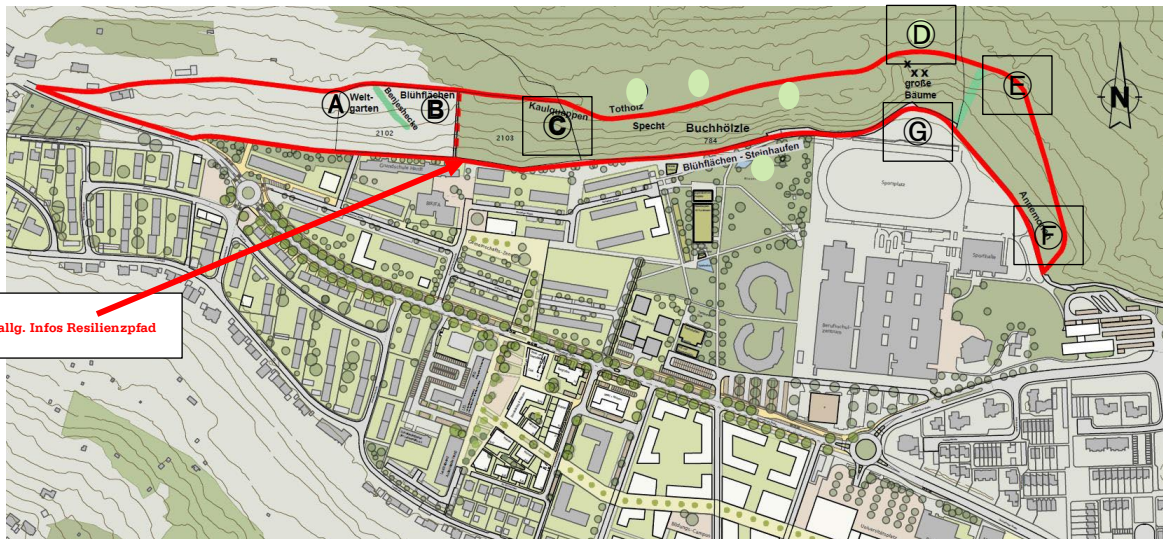

Biodiversitätspfad Schwäbisch Gmünd - Stationen

Legende der Stationen

- A Kleingarten des Weltgarten e. V. (Start des Biodiversitätspfades) + Übung Resilienz
- B Blumenwiese + Übung Resilienz
- C Tümpel + Übung Resilienz
- D Waldboden + Übung Resilienz
- E Alte Bäume + Übung Resilienz
- F Baumarten + Übung Resilienz
- G Waldrand + Übung Resilienz

Zu den einzelnen Übungen am Resilienzpfad – siehe PDF Biodiversitätspfad Schwäbisch Gmünd_Resilienzpfad